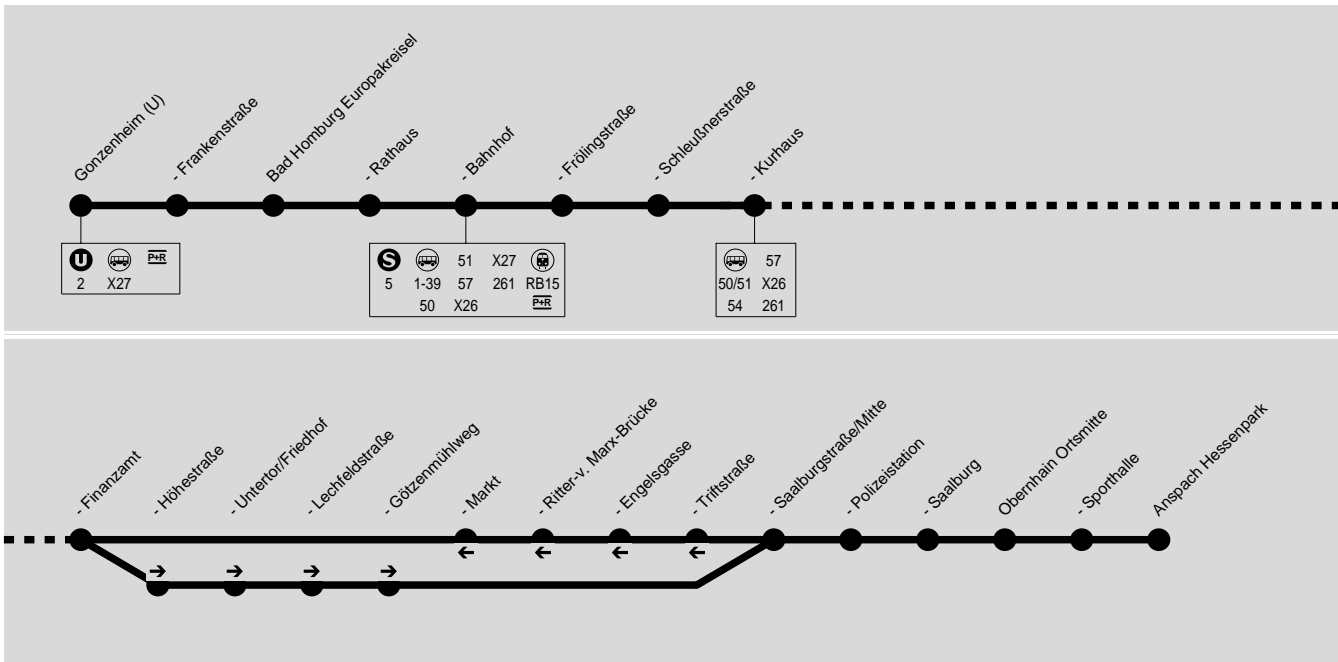

5

Gonzenheim (U) → Bahnhof → Kurhaus → Saalburg →  
Hessenpark

Stadtverwaltung Bad Homburg, Rathausplatz 1, Tel.: 06172/100-3176

24

## Montag - Freitag

Am 24.12. und 31.12. Verkehr wie Samstag

|                       |    |      |       |       |       |       |  |  |  |  |  |
|-----------------------|----|------|-------|-------|-------|-------|--|--|--|--|--|
| Bad Homburg Bahnhof 1 | ab | 9.20 | 11.20 | 13.20 | 15.20 | 17.20 |  |  |  |  |  |
| - Kurhaus             |    | 9.25 | 11.25 | 13.25 | 15.25 | 17.25 |  |  |  |  |  |
| - Finanzamt           |    | 9.26 | 11.26 | 13.26 | 15.26 | 17.26 |  |  |  |  |  |
| - Höhestraße          |    | 9.27 | 11.27 | 13.27 | 15.27 | 17.27 |  |  |  |  |  |
| - Untertor/Friedhof   |    | 9.29 | 11.29 | 13.29 | 15.29 | 17.29 |  |  |  |  |  |
| - Götzenmühlweg       |    | 9.31 | 11.31 | 13.31 | 15.31 | 17.31 |  |  |  |  |  |
| - Polizeistation      |    | 9.33 | 11.33 | 13.33 | 15.33 | 17.33 |  |  |  |  |  |
| - Saalburg            | an | 9.40 | 11.40 | 13.40 | 15.40 | 17.40 |  |  |  |  |  |